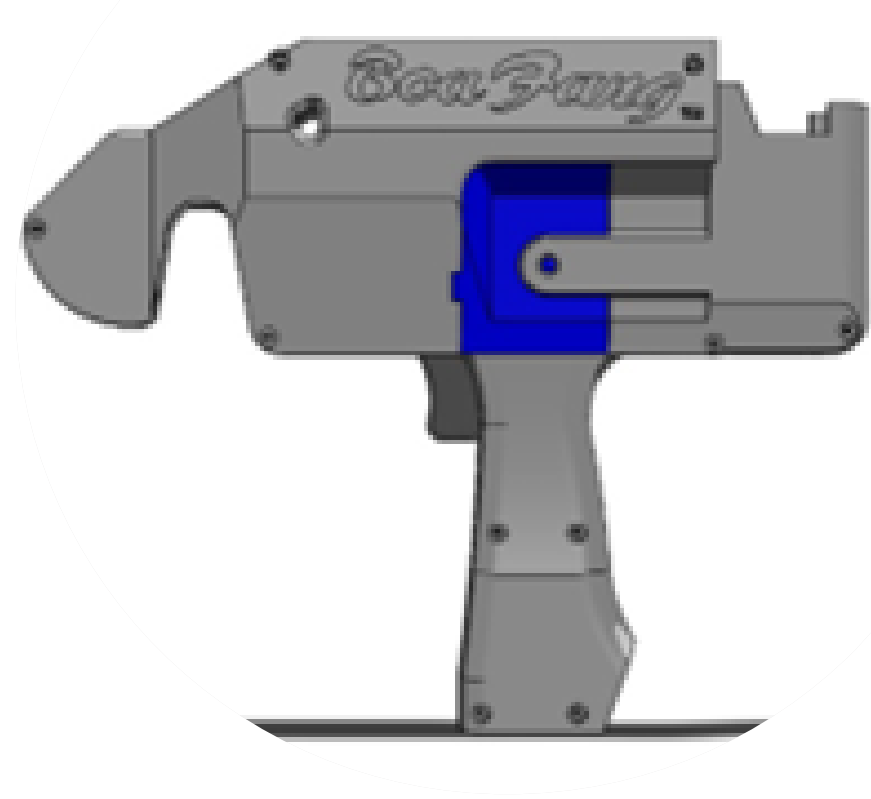

BENEFICIOS

- **Eficiencia y velocidad:** La Pistola de autoatado Boafang automatiza el proceso de atado con cincha, lo que reduce significativamente el tiempo y el esfuerzo necesarios para asegurar los artículos.
- **Rendimiento duradero:** Construido con materiales de alta calidad, incluido el acero D-2, garantiza una vida útil prolongada y duradera del producto, soportando un uso riguroso.
- **Aplicación versátil:** Adecuado para una amplia gama de tareas, particularmente para asegurar tiras de cincha en espacios reducidos y desafiantes, lo que lo hace ideal tanto para profesionales como para aficionados.
- **Energía portátil:** la batería recargable de 12 V hace que el sistema sea móvil y pueda usarse en diversos entornos, lo que garantiza la comodidad mientras viaja.
- **Diseño fácil de usar:** el mango ergonómico y la construcción compacta ofrecen un funcionamiento cómodo y sencillo, mejorando la usabilidad general.