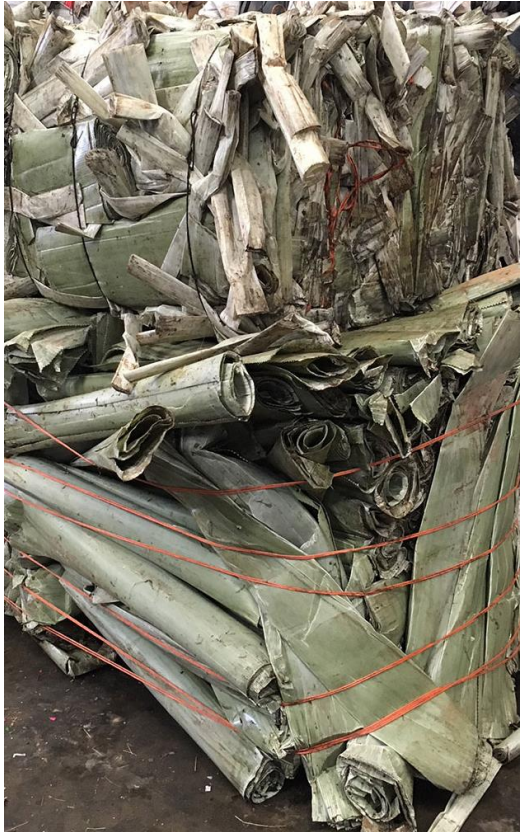

Diámetros de 2",3" & 4", alturas de 14",16",18",22"36"
Protección para vid, arboles nuevos, y tubos de crecimiento.

BOA FANG™ TREE GUARD & GROW TUBE

2 SEASONS

DURADERO Y COMPOSTABLE

CEJADO PARA FACILITAR SU DOBLES E INSTALACIÓN

CON REPELENTE NATURAL A PESTES

DISEÑADO PARA DEJARSE EN EL CAMPO

Arcilla + Papel resistente al agua =

Papel recubierto con plástico o cera =

CARACTERÍSTICAS PRINCIPALES

- Repele de forma natural a varias pestes y plagas
- Resistente a Herbicidas.
- Altamente compostable en el suelo, en 6 meses aproximadamente
- Se composta en el campo, no hay necesidad de recogerlos
- **No** se requieren herramientas
- Mantiene su resistencia a la humedad y al agua
- Excelente apariencia y vida útil de 2 años o más
- Instalación rápida y flexible. Fácil de transportar para su ensamble e instalación en campo como mangas o en la base de plantas ya crecidas.
- Aplicar a temperaturas arriba de 13°C, Blanco hacia afuera.
- Exponga el adhesivo retirando su protección y tirando a la basura, no en el campo.
- Para prevenir que la guarda se vuele con fuertes vientos, use una Tira Zip de BoaFang de 10" alrededor de la planta e inserte el otro extremo debajo del adhesivo, durante su ensamble e instalación..
- Instale alrededor del árbol, o pre-doble en forma de manga y aplique presión a lo largo de toda la banda adhesiva para que la guarda se adhiera adecuadamente.
- Para reusarse, asegure con grapa o con una tira BoaFang.
- Con aceite natural para repeler plagas y proteger a la planta
- Disponible con dren para agua y perforación para estaca.

BoaFang™

www.boafang.com

INICIO, MEDIA TEMPORADA Y FINAL DE TEMPORADA

ARCILLA + PAPEL REISTENTE AL AGUA =

PAPEL LAMINADO CON PLASTICO O CERA =

DESPUÉS DE 2 TEMPORADAS TREE GUARDS

GRACIAS

SALES@CINCHSTRIP.COM